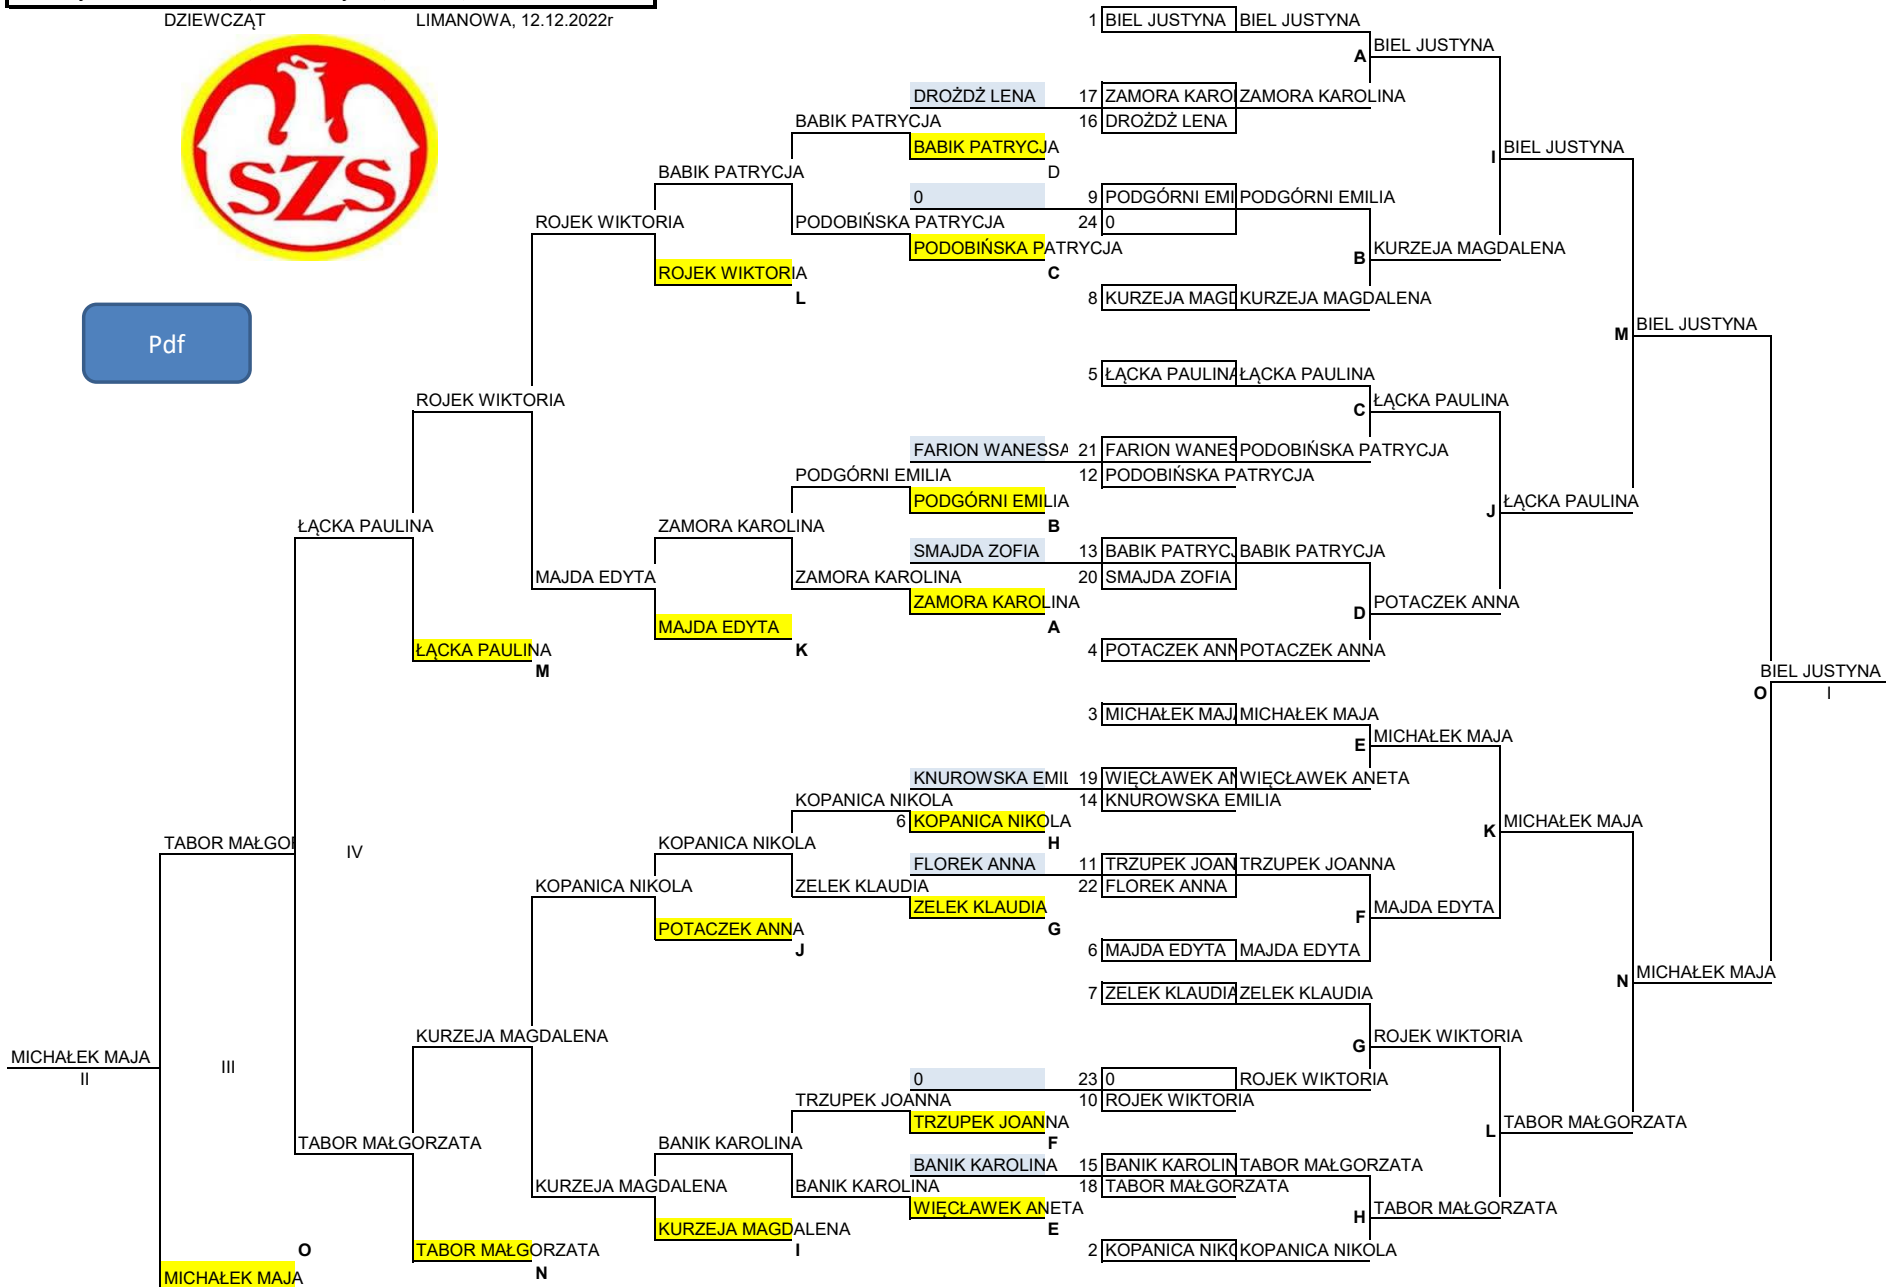

Pdf

Klasyfikacja końcowa turnieju

M-ce	Nazwisko i imię	Szkoła
1.	BIEL JUSTYNA	SP SZCZYRZYC
2.	MICHAŁEK MAJA	SP CHYSZÓWKI
3.	TABOR MAŁGORZATA	ZSP JODŁOWNIK
4.	ŁACKA PAULINA	SP MŁYNNE
5.	ROJEK WIKTORIA	SP Rupniów
6.	KURZEJA MAGDALENA	SP JADAMWOLA
7/8.	MAJDA EDYTA	SP PODŁOPIEN
7/8.	KOPANICA NIKOLA	SP SZCZYRZYC
9/12.	BABIK PATRYCJA	SP 2 SZCZAWA
9/12.	ZAMORA KAROLINA	SP MŁYNNE
9/12.	POTACZEK ANNA	ZSiP ŁOSTÓWKA
9/12.	BANIK KAROLINA	ZSiP ŁOSTÓWKA
13/16.	PODGÓRNI EMILIA	SP CHYSZÓWKI
13/16.	ZELEK KLAUDIA	SP Jaworzna
13/16.	TRZUPEK JOANNA	SP TYMBARK
13/16.	PODOBINSKA PATRYCJA	SP JADAMWOLA
17/24.	DROŻDŻ LENA	SP TYMBARK
17/24.	WIĘCŁAWEK ANETA	SP ŁUKOWICA
17/24.	KNUROWSKA EMILIA	SP KROSNA
17/24.	SMAJDA ZOFIA	SP 2 SZCZAWA
17/24.	FARION WANESSA	ZSP 4 LIMANOWA
17/24.	FLOREK ANNA	SP 1 KASINKA MAŁA
17/24.	0	#N/D
17/24.	0	#N/D